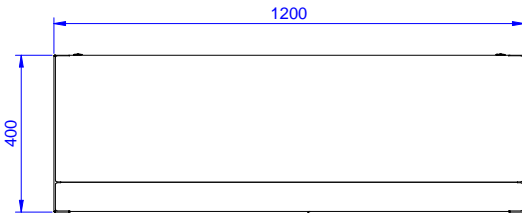

Konstruksiyon

- Duvar rafının ergonomik kulpları ve üç farklı yükseklikte monte edilebilen ara rafı vardır.
- Sadece 2 kapı kullanılarak dolabın içindeki her noktaya kolayca ulaşılır.
- İçteki paslanmaz çelik, kaynaklı karkas yapı, konstruksiyonu çok güçlendirir ve dayanıklı kılar.
- Ses söndürücü güçlü, kayar kapılar ön çerçeveye aynı hizadadır.
- 10 mm yarıçaplı köşeli ve 13 mm derinlikte 100 mm yükseklikte sırt.
- En yüksek hijyen standartlarını karşılayan paslanmaz çelik Scotch Brite kaplama.
- Tamamen AISI 304 paslanmaz çelikten yapılmış ağır hizmet tipi konstrüksiyon maksimum dayanıklılık sağlar.

Ön

Yan

Üst

Temel bilgiler:

Dolap genişliği: 133119 (PS1200EN)	1188 mm
Dolap derinliği:	333 mm
Dolap yüksekliği:	570 mm
Kapı adedi:	2
Dış boyutlar, Genişlik:	1200 mm
Dış boyutlar, Derinlik:	400 mm
Dış boyutlar, Yükseklik:	650 mm
Net ağırlık:	29 kg