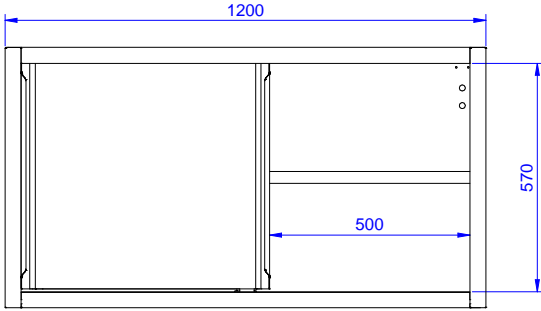

Konstruksiyon

- Duvar rafının ergonomik kulpları ve üç farklı yükseklikte monte edilebilen ara rafı vardır.
- Sadece 2 kapı kullanılarak dolabın içindeki her noktaya kolayca ulaşılır.
- İçteki paslanmaz çelik, kaynaklı karkas yapı, konstruksiyonu çok güçlendirir ve dayanıklı kılar.
- Ses söndürücü güçlü, kayar kapılar ön çerçeveye aynı hizadadır.
- 10 mm yarıçaplı köşeli ve 13 mm derinlikte 100 mm yükseklikte sırt.
- En yüksek hijyen standartlarını karşılayan paslanmaz çelik Scotch Brite kaplama.
- Tamamen AISI 304 paslanmaz çelikten yapılmış ağır hizmet tipi konstrüksiyon maksimum dayanıklılık sağlar.

Ön

Yan

Üst

Temel bilgiler:

Dolap genişliği: 133119 (PS1200EN)	1188 mm
Dolap derinliği:	333 mm
Dolap yüksekliği:	570 mm
Kapı adedi:	2
Dış boyutlar, Genişlik:	1200 mm
Dış boyutlar, Derinlik:	400 mm
Dış boyutlar, Yükseklik:	650 mm
Net ağırlık:	29 kg